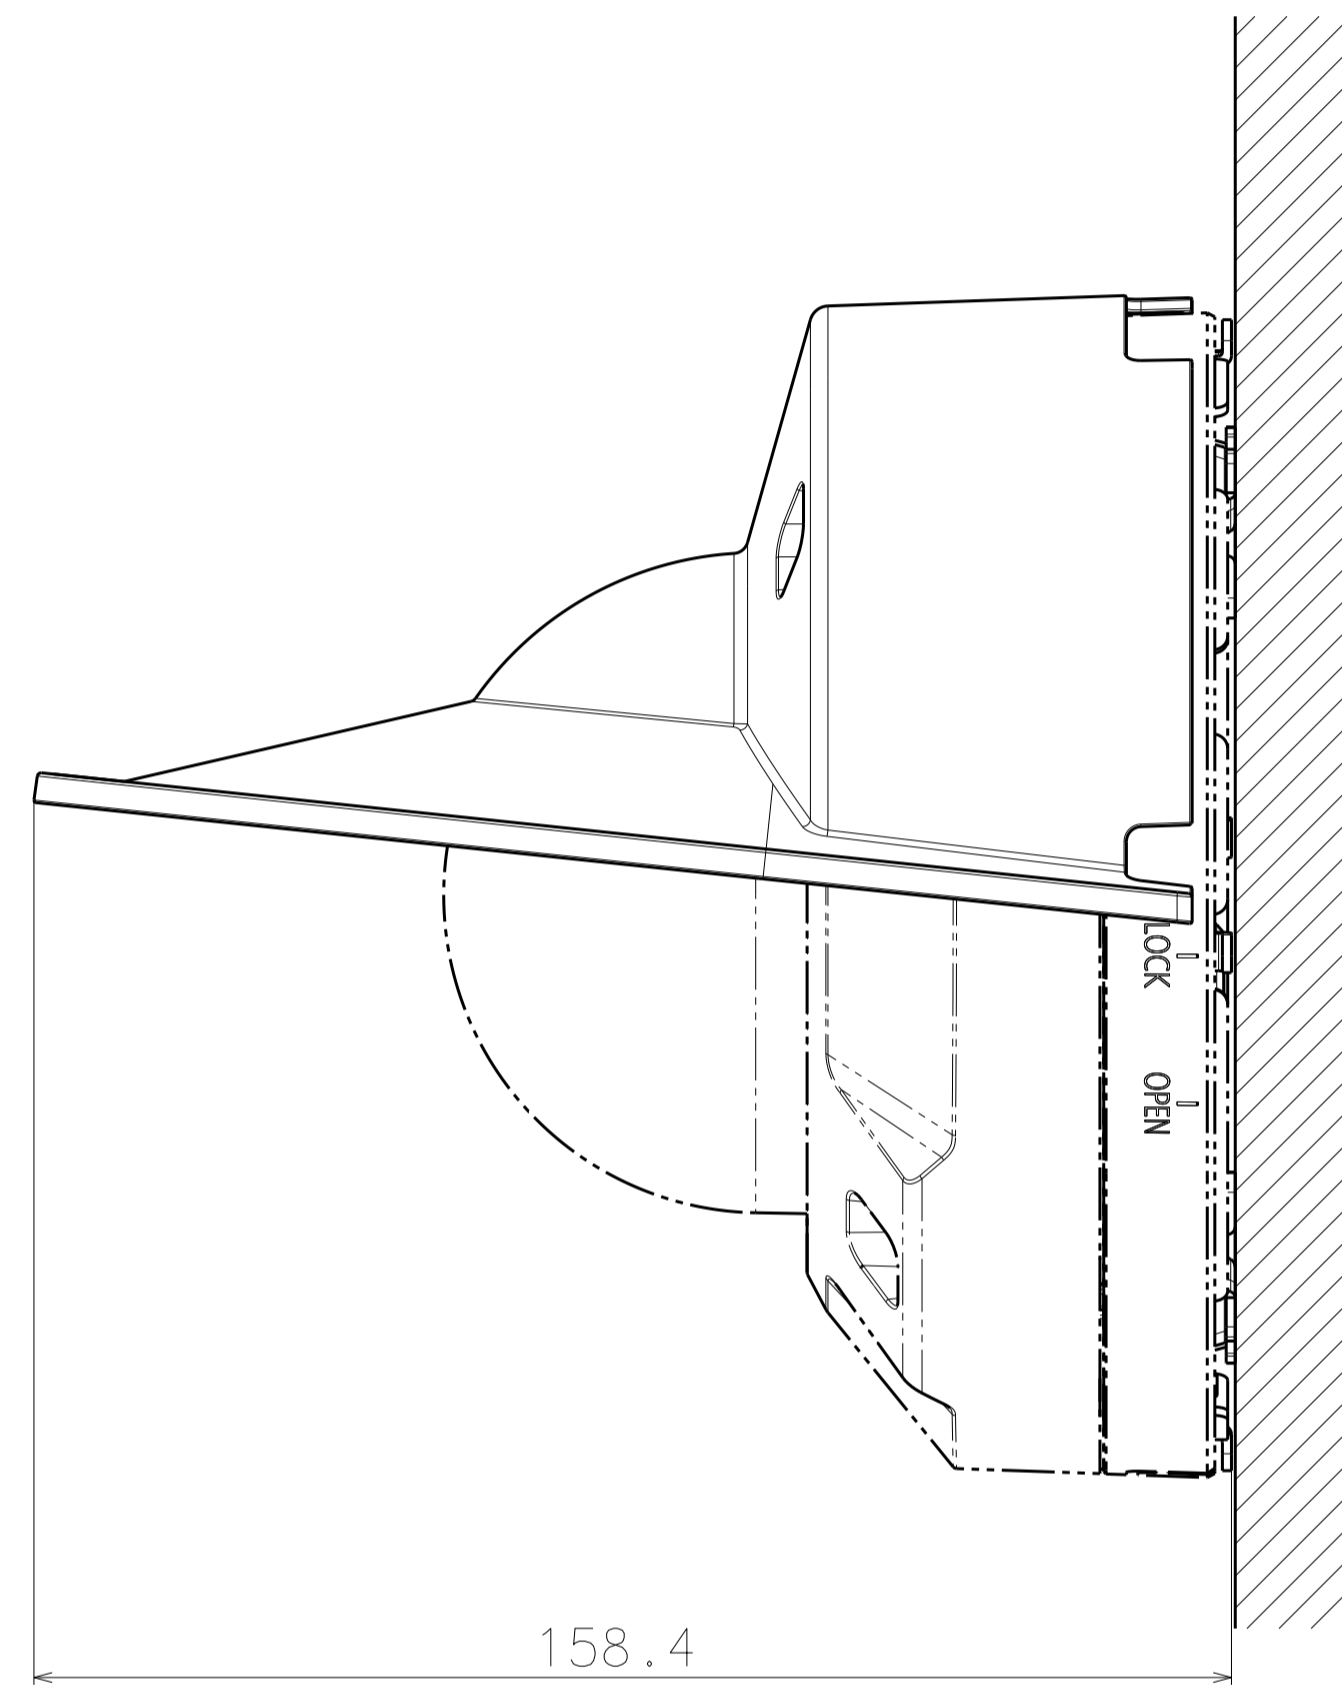

Model number	Color
WV-QSR505-W	i-PRO white
WV-QSR505-B	Black

	投影面積/Projected area
正面図/Front-view	0.009 (m <sup>2</sup> )
側面図/Side-view	0.006 (m <sup>2</sup> )
平面図/TOP-view	0.025 (m <sup>2</sup> )

Mass : Approx. 110 g {0.24 lbs}

カメラとの組み合わせ例  
Example of combination with a camera

Attach to WV-S2536L\*\*

	投影面積/Projected area
正面図/Front-view	0.022 (m <sup>2</sup> )
側面図/Side-view	0.013 (m <sup>2</sup> )
平面図/TOP-view	0.027 (m <sup>2</sup> )

Model number  
WV-QSR505-W  
WV-QSR505-B