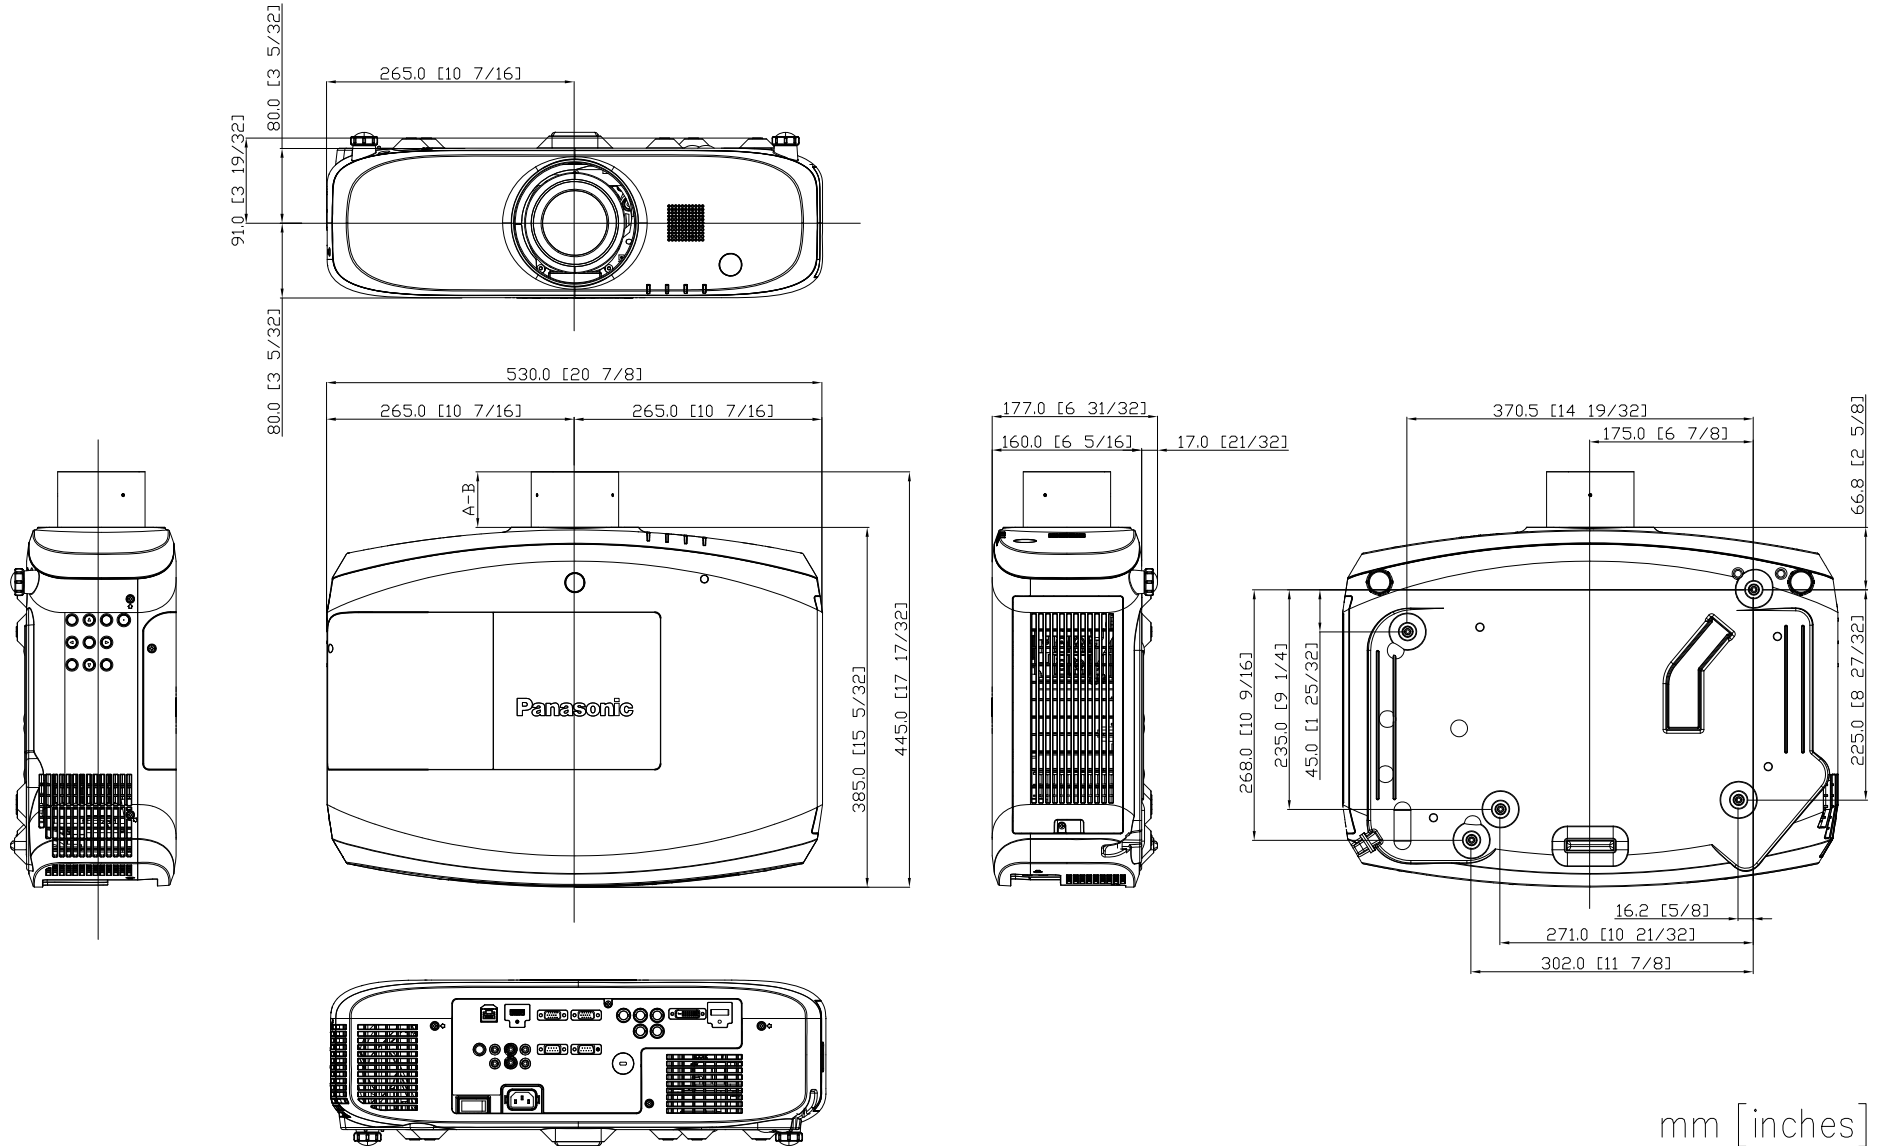

# Panasonic Projector

PT-EZ770Z / EW730Z / EX800Z

mm [inches]