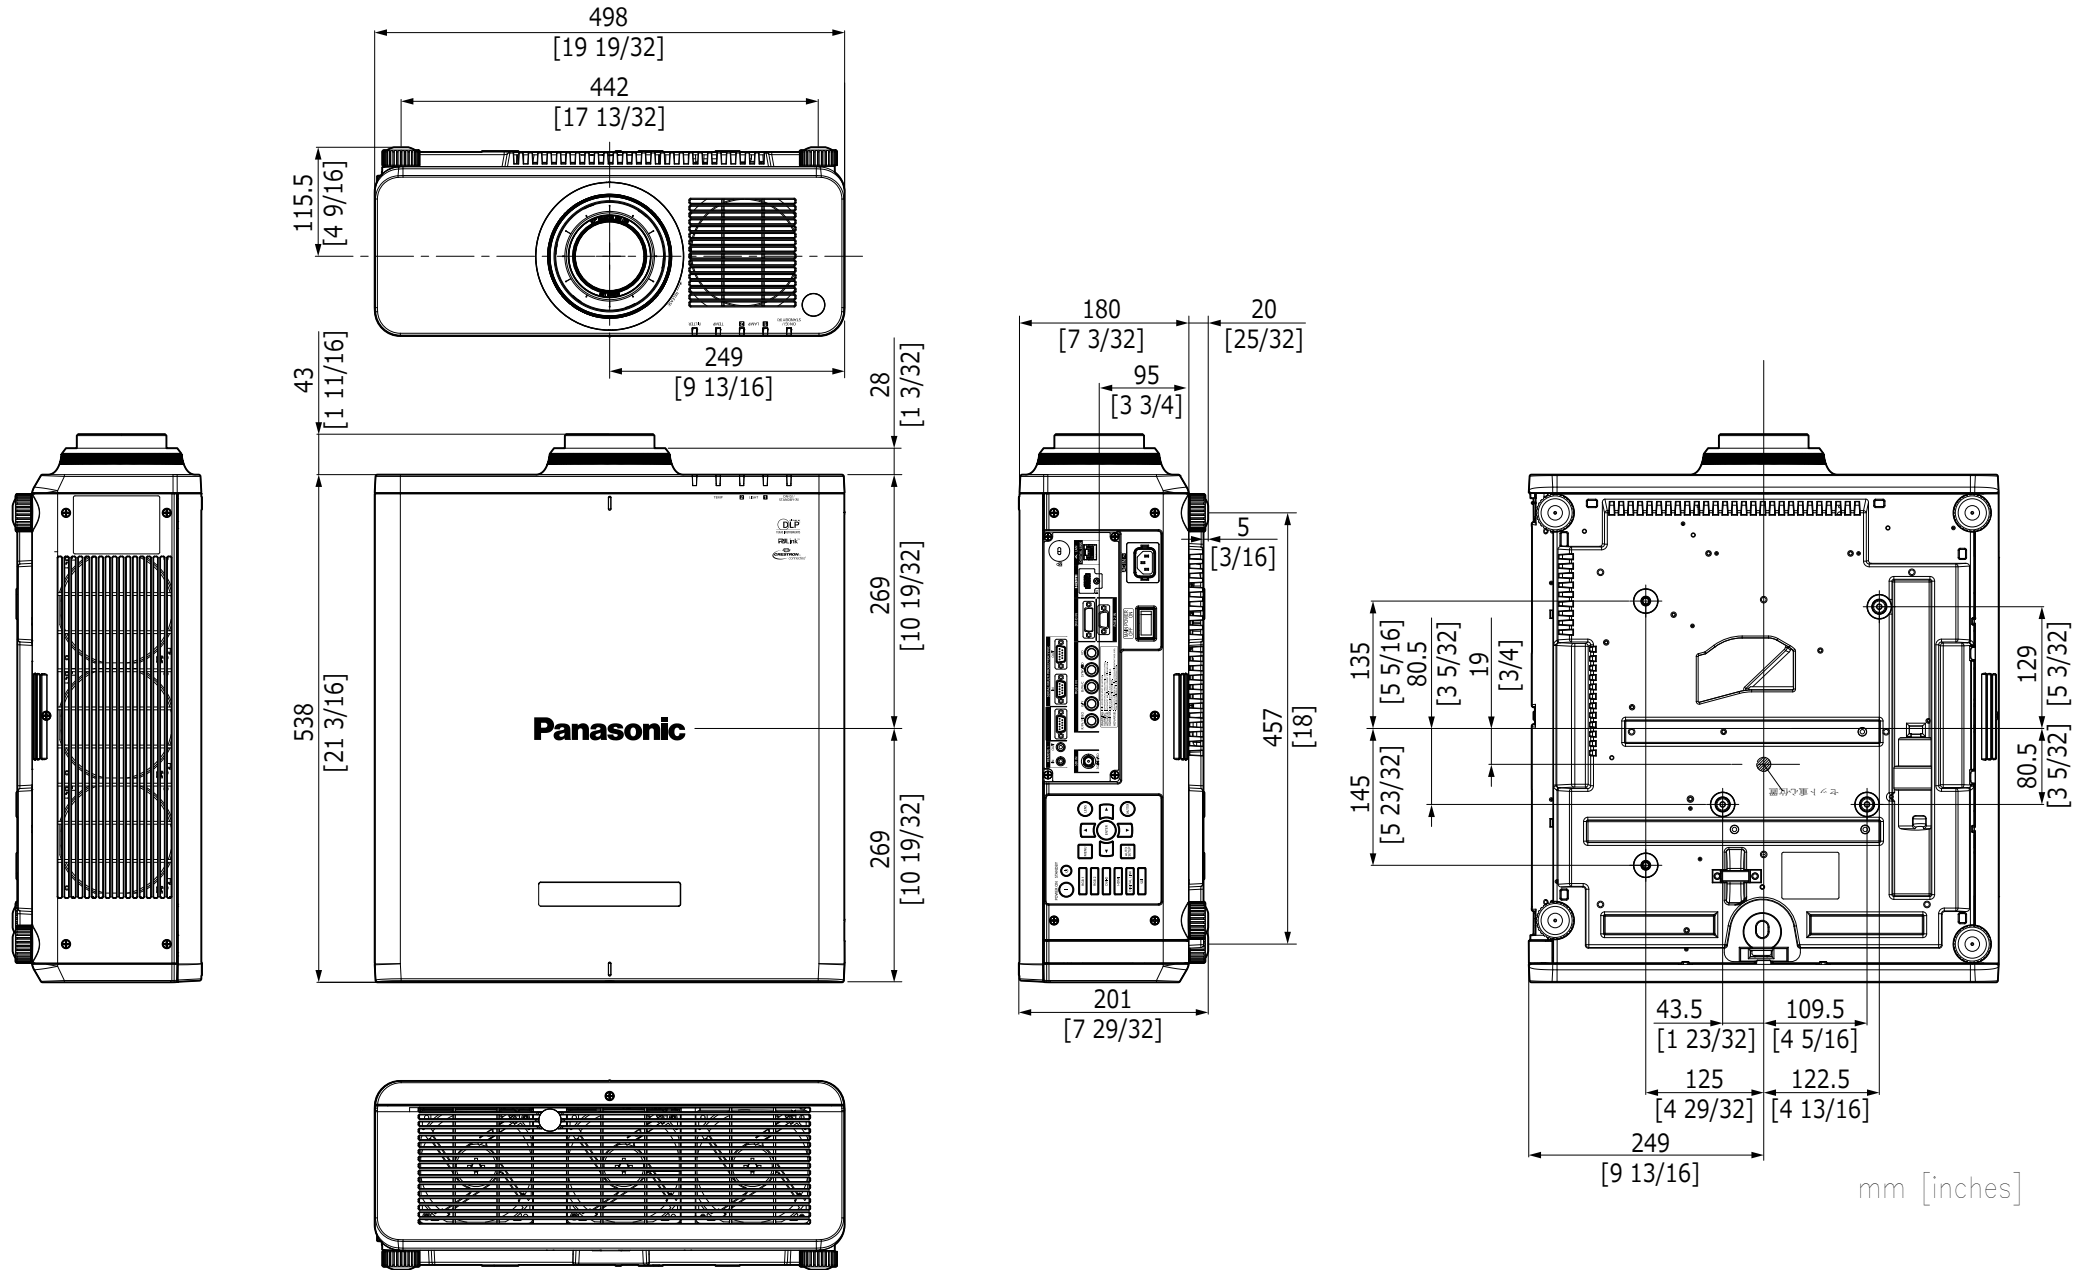

# Panasonic Projector

PT-RZ970/RW930/RX110/RZ770/RW730/RZ660/RW620

mm [inches]