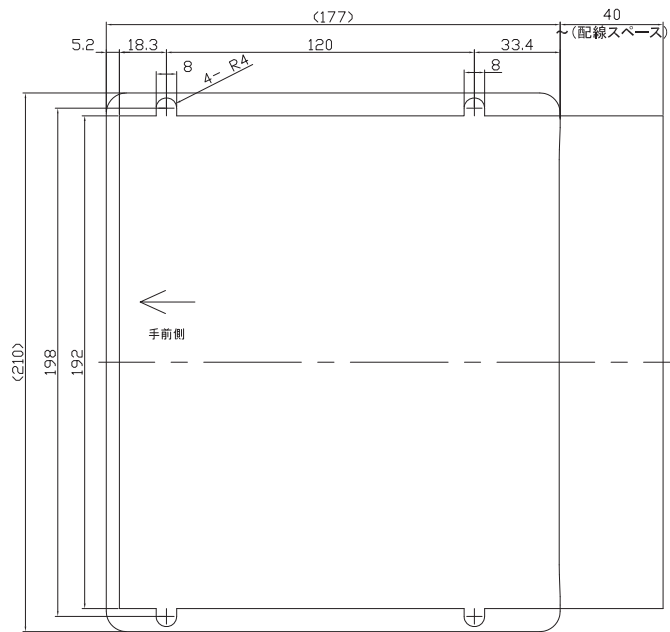

# AW-RP50N

パネル埋め込み用穴あけ寸法 (参考図)