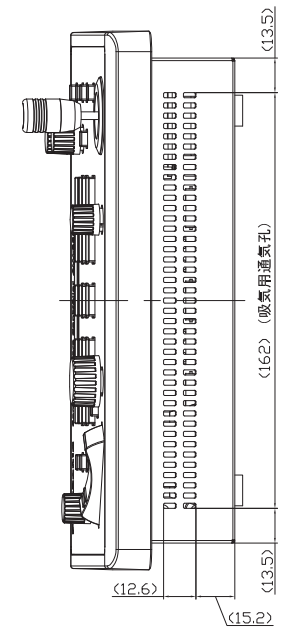

# AW-RP50N

パネル埋め込み用穴あけ寸法 (参考図)