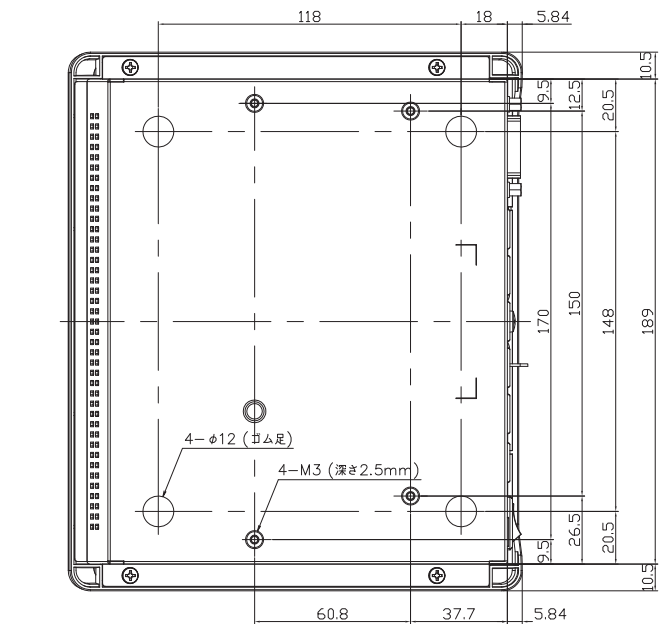

# AW-RP50N

パネル埋め込み用穴あけ寸法 (参考図)