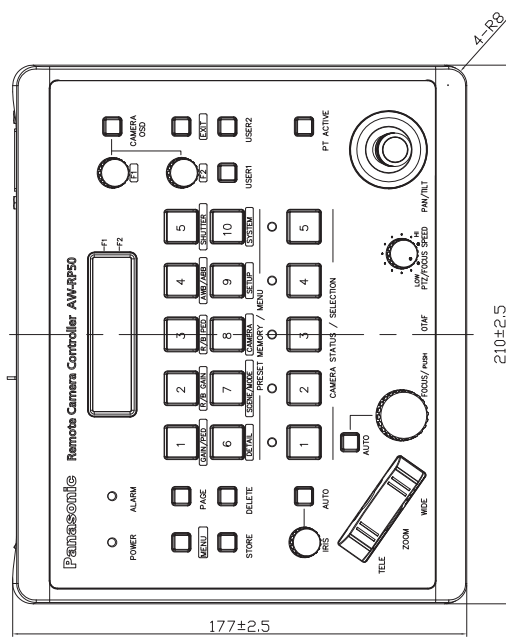

# AW-RP50N

パネル埋め込み用穴あけ寸法 (参考図)